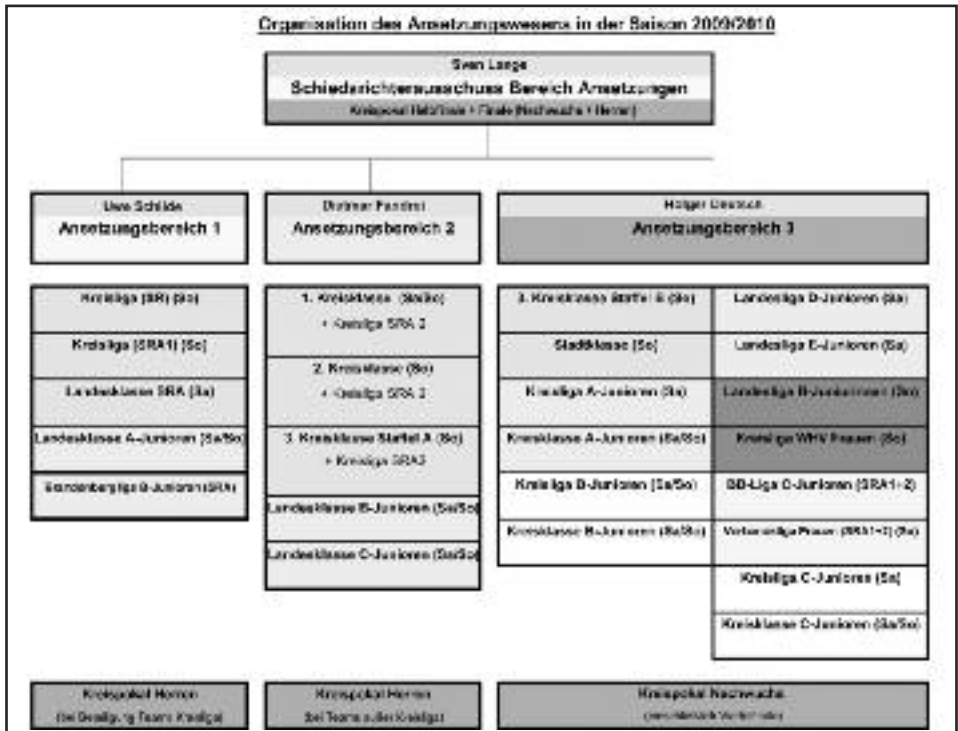

Kreisligisten gesetzt und treten nicht gegeneinander an. Ab der 3. Runde erfolgt die Auslosung öffentlich.

4. Bis einschließlich Halbfinale hat die unterklassige Mannschaft jeweils Heimvorteil.

5. Bewerbungen für die Ausrichtung des Endspiels sind bis 31.3.10 an die Kreisgeschäftsstelle zu richten.

6. Am Wolfgang-Drescher-Pokal können sich Vertreter der Potsdamer Stadtklasse, Seniorenmannschaften, auch interessierte Ü40-Mannschaften, und Freizeitteams beteiligen. Die Spielzeit beträgt 2mal 40 Minuten, es gibt keine Verlängerung. Bei Unentschieden gibt es ein Elfmeterschießen mit je fünf Schützen.

Fairnesspokal in der Kreisliga

In der Saison 2009/2010 wird wieder ein Fairness-Wanderpokal vergeben. Der Sieger wird nach einem vom DFB vorgegebenen Punktsystem (im Internet ersichtlich) ermittelt. Die Mannschaft, die am Ende der Saison die wenigsten Minuspunkte hat, bekommt den Fairnesspokal, verbunden mit einer materiellen Anerkennung.