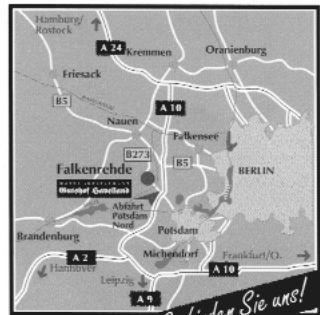

Gutshof Havelland

14641 Falkenrehde

- 196 Betten (WC, TV, Telefon)
- Seminar- und Gesellschaftsräume (20 bis 150 Personen)
- Gutbürgerliche Küche
- Sporttrainingsplatz mit Flutlicht

Tel.: 033233/8 70

Fax: 033233/8 72 22